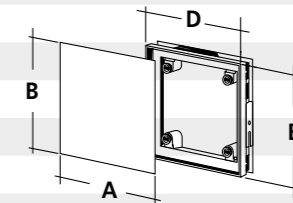

## Leitungen und Rohre in gefliesten Wänden?

Sicher verschlossen und bei Bedarf jederzeit leicht zugänglich mit Fliesenrahmen von RUG SEMIN

### Kunststoff-Fliesenrahmen mit Magneten

Bestell-Nr.	Fliesengröße		Rahmenmaß		Fliesenanzahl	VPE / VE
	A	B	D	E		
52-427	100	200	209	206	2	5 / 1
52-434	150	150	156	156	1	5 / 1
52-422	150	150	156	309	2	5 / 1
52-423	150	150	309	309	4	5 / 1
52-436	150	200	156	206	1	5 / 1
52-437	150	200	309	206	2	5 / 1
52-438	150	200	309	409	4	5 / 1
52-431	150	300	306	156	1	5 / 1
52-432	150	300	306	309	2	5 / 1
52-435	200	200	206	206	1	5 / 1
52-429	200	200	206	409	2	5 / 1
52-430	200	200	409	409	4	5 / 1
52-442	200	250	206	256	1	5 / 1
52-443	200	250	409	256	2	5 / 1
52-439	200	300	206	306	1	5 / 1
52-441	200	300	409	306	2	5 / 1
52-440	250	250	256	256	1	5 / 1
52-445	250	330	256	336	1	5 / 1

Alle Maßangaben sind in mm

Trägerplatte aus feuerverzinktem Stahlblech  
Rahmen Kunststoff weiß, Magnete sind höhenverstellbar  
Der stabile Kunststoffrahmen dient als Fuge