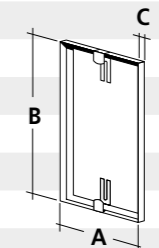

Fliesenrahmen Edelstahl

Bestell-Nr.	Abmessungen in mm			Edelstahl-Winkel-Profil 8 mm	VPE / VE
	A	B	C		
51-379	150	150	8		10 / 1
51-361	150	200	8		10 / 1
51-380	150	300	8		10 / 1
51-388	200	200	8		10 / 1
51-359	200	250	8		10 / 1
51-389	200	300	8		10 / 1
51-381	300	300	8		10 / 1