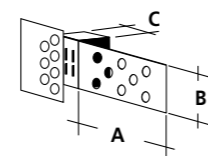

### Fliesenmagnete

Bestell-Nr.	Abmessungen in mm			Beutelinhalt	VPE / VE
	A	B	C		
54-020	49	34	14	4	20 / 1

Alle Maßangaben sind in mm

4 Fliesenmagnete, 4 Gegenplättchen,  
Gegenplättchen feuerverzinktes Stahlblech