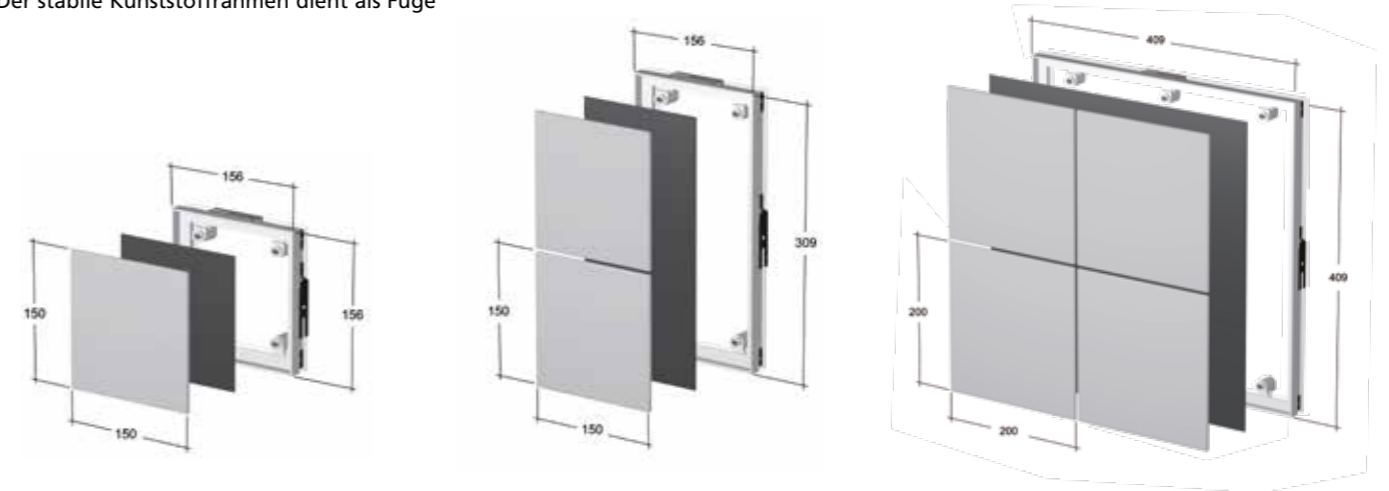

## Leitungen und Rohre in gefliesten Wänden?

Sicher verschlossen und bei Bedarf jederzeit leicht zugänglich mit Fliesenrahmen von RUG SEMIN

Alle Maßangaben sind in mm

Trägerplatte aus feuerverzinktem Stahlblech  
Rahmen Kunststoff weiß, Magnete sind höhenverstellbar  
Der stabile Kunststoffrahmen dient als Fuge