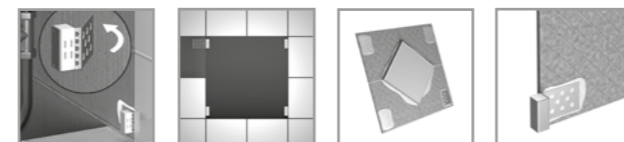

Niro-Abdeckrahmen

Bestell-Nr.	Fliesengröße		Rahmenmaß		VPE / VE
	A	B	D	E	
51-405	170	170	150	150	1 / 1
51-410	220	220	200	200	1 / 1
51-415	270	270	250	250	1 / 1
51-420	320	320	300	300	1 / 1

Alle Maßangaben sind in mm

Edelstahl
mit Rahmen und Schrauben

Fliesenmagnete

Bestell-Nr.	Abmessungen in mm			Beutelinhalt	VPE / VE
	A	B	C		
54-020	49	34	14	4	20 / 1

Alle Maßangaben sind in mm

4 Fliesenmagnete, 4 Gegenplättchen,
Gegenplättchen feuerverzinktes Stahlblech

Saughalter

zum leichten Öffnen von Fliesenrahmen o.ä.
Material: Kunststoff / Gummi

1 / 1

52-400

Einbau Kunststoff-Fliesenrahmen